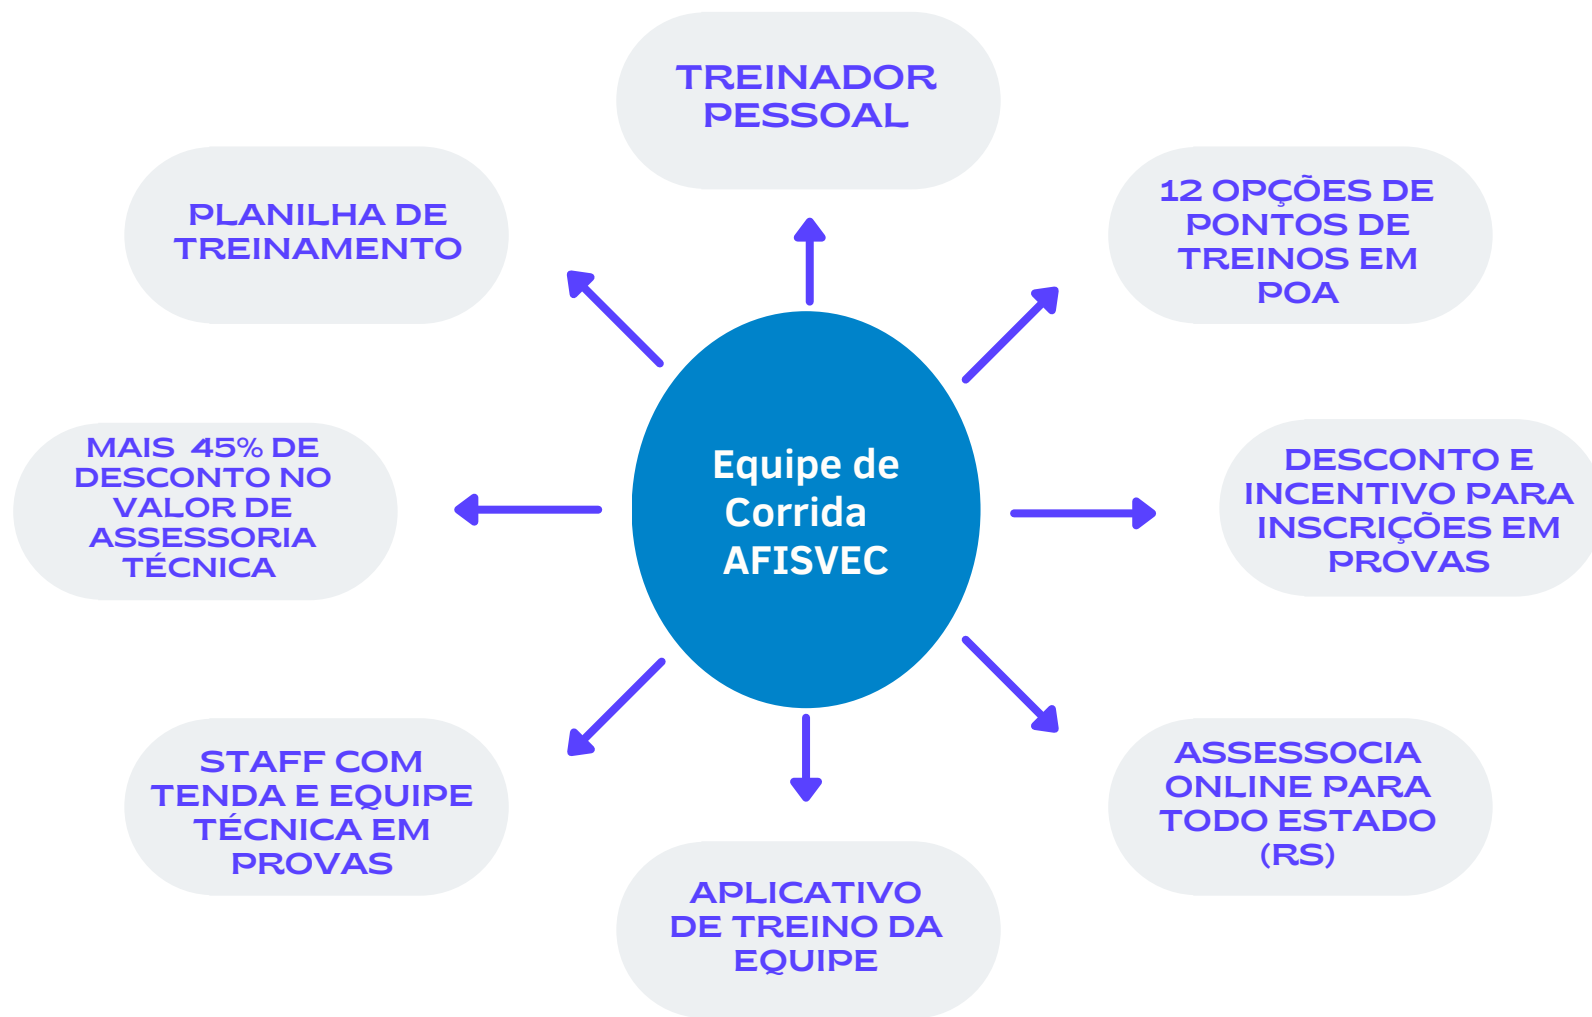

QUAIS AS VANTAGENS DE PARTICIPAR DA EQUIPE ?